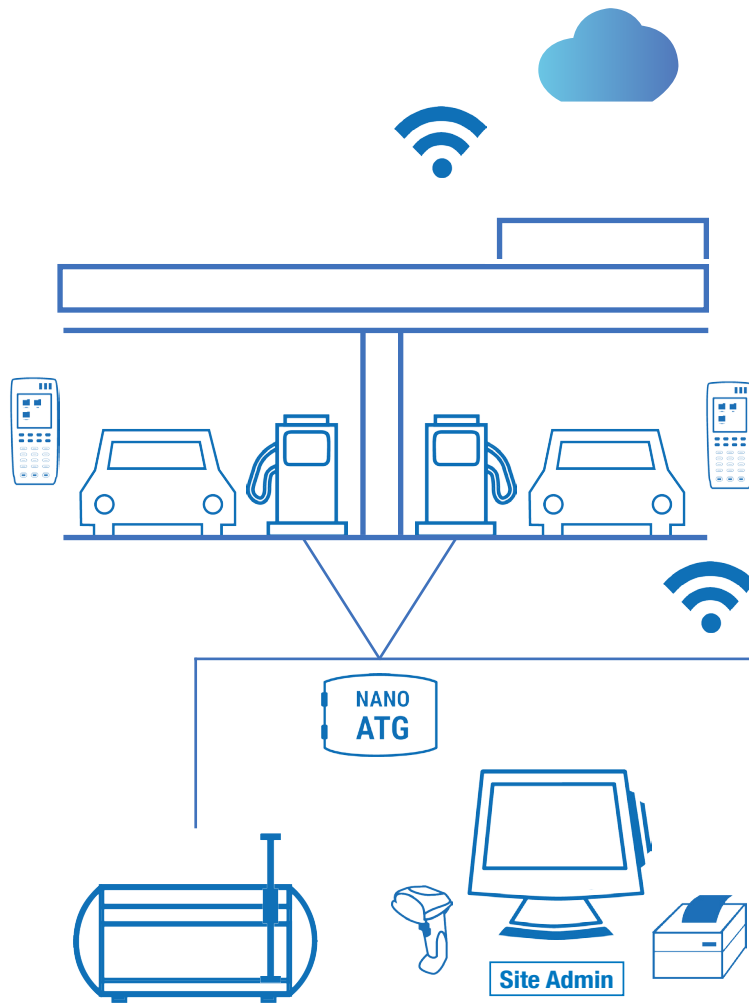

ARQUITECTURA

ESPECIFICACIONES

Tarjeta Madre	Industrial grade motherboard
Procesador	Intel Cuore I5 3427U dual-core 1.8GHz
Memoria	KINTEK DDR3L-8GB (Up to 8GB)
Disco	FORESEE SSD-128GB (Up to 256GB)
Pantalla Principal	15 Pulgadas
Resolución	1024*768 Multi-touch Capacitive touch screen (P-CAP)
Puertos	USB 3.0, 3*USB2.0, 2*COM, 1*VGA 1*MIC, 1*audio output, 1*RJ45, 1*HDMI
Pantalla de Cliente	10inch 2nd display
Lector de Tarjetas	17.MSR (1/2/3 track)
Color	Negro
Tamaño del Embalaje	435*330*460mm
Peso Neto	6,15KG
Certificados	CE/TUV/Rohs/FCC

Site Admin

Administre el Punto de Venta, cierre turnos y obtenga reportes desde el software incluido para el Administrador de la estación que puede ejecutarse en el mismo AiO o en cualquier PC disponible en la estación.

Todo-en-UNO

Optimice el espacio: Operando todo el sistema desde un único hardware Integrado diseñado para el mostrador con un display de Cliente de última generación.

PIN PAD

PIN PAD inalámbrico, para aquellos clientes que decidan agregar una clave a sus tarjetas de flota.